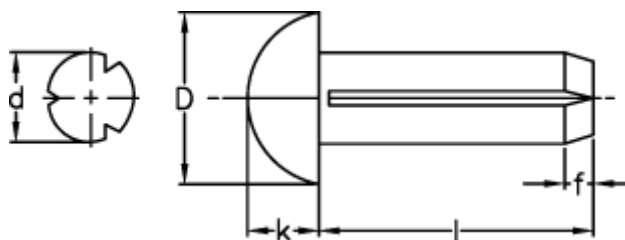

Varenummer: 08844119

Beskrivelse: KLEE Kæravnagle N4 6x15, stål
DIN 1476/DIN-EN-Norm 28 746

Mål

D = 10.5

d = 6.0

f = 1.5

k = 3.6

Længde = 7-35